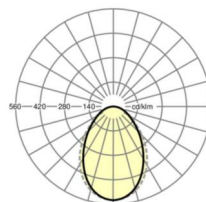

параметры

номер заказа	50805117770
код EAN	4020863356355
номер таможенного тарифа	94051190
Знак прохождения контроля	IP 20, класс защиты I, для рабочих мест за дисплеем 65° < 3000, F, Кровля класса F, Indoor, CE
Степень ударопрочности IK	IK02
Температура окружающей среды	ta 25°C
Гарантийный срок	5 лет
Государственные программы поддержки	BEG - государственные субсидии для энергосберегающих зданий (действительна только для Германии)

электротехника

Балласт	Электронный драйвер, дежурное освещение 3ч. (1 штука)
Мощность системы	58W
сетевое напряжение	230V/50Hz
автоматический предохранитель (пусковой ток)	15 штук/B10, 24 штук/B16, 25 штук/C10, 40 штук/C16
класс энергосбережения/Источник света	C

Оптика

Оснастка	LED, цветопередача/оттенок света CRI ≥ 80 / 4000K
Допуск для координаты цветности (MacAdam)	3SDCM
Фотобиологическая безопасность (светильник)	RG0
Номинальный световой поток	7737lm
Номинальный световой поток-при дежурном освещении	491lm
Срок службы LED	50000h L80/B10 (Tq 25°C)
светоотдача светильников	134lm/W
UGR поп./вдоль	18.4 / 18.7

DEEP-LINK

<https://www.regiolum.de/ru/article/50805117770>