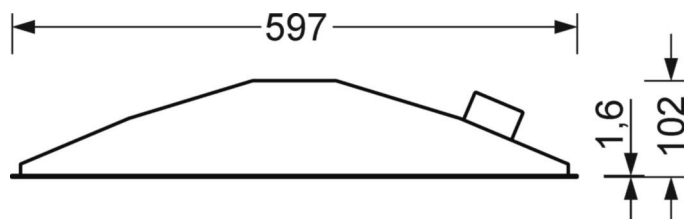

DEEP-LINK

<https://www.regiolum.de/ru/article/50805117770>

Ссылка	LED 7300lm 840
ηLB	100 %
Φ ↓/↑	100 % / 0 %
UGR поп./вдоль дисплей	18.4 / 18.7
	65° < 3000cd/m²

Механика

цвет корпуса	белый стандартный для электротехники RAL 9016
размеры (LxWxH/DxH)	1197mm x 597mm x 102mm
Глубина	100mm
Потолочная система	подвесные потолки с видимыми несущими траверсами [s-TS] (600x1200мм), Скрыто-симметричная траверсная конструкция [VS] (600x1200мм), потолки с вырезами (AD)
вырез в потолке (ДxШ/диам.)	585mm x 1191mm
глубина встройки	120mm [AD]; 250mm [s-TS]; 150mm [VS]
вес (нетто)	10.4kg
Вид монтажа	Вкладная установка, настенная установка отдельных светильников

размеры

L	1197 mm	Длина
B	597 mm	Ширина
H	102 mm	Высота
T	100 mm	Глубина
DA(L)	585 mm	Сечение, длина
DA(B)	1191 mm	Сечение, ширина
E(AD)	120 mm	Минимальное расстояние от потолка (потолки с вырезом)
E(TS)	250 mm	Минимальное расстояние от потолка - рекомендуемое (видимый T-про
E(VS)	150 mm	Минимальное расстояние от потолка (скрытая симметричная конструк
MLTS1	1200 mm	Модульный размер, длина (видимый T-профиль)
MLTS_1/2	1200	Модульный размер, длина (видимый T-профиль) 1/2
MLVS	1200 mm	Модульный размер, длина (скрытая симметричная конструкция)
MBTS1	600 mm	Модульный размер, ширина (видимый T-профиль)
MBTS_1/2	600	Модульный размер, ширина (видимый T-профиль) 1/2
MBVS	600 mm	Модульный размер, ширина (скрытая симметричная конструкция)