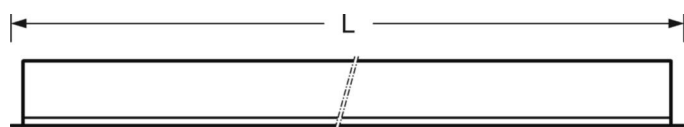

Оптика

Оснастка	LED, цветопередача/оттенок света CRI ≥ 80 / 4000K
Допуск для координаты цветности (MacAdam)	3SDCM
Фотобиологическая безопасность (светильник)	RG0
Номинальный световой поток	7737lm
Номинальный световой поток-при дежурном освещении	491lm
Срок службы LED	50000h L80/B10 (Tq 25°C)
светоотдача светильников	134lm/W
UGR поп./вдоль	18.4 / 18.7

DEEP-LINK

<https://www.regiolum.de/ru/article/50805117770>

Ссылка	LED 7300lm 840
ηLB	100 %
Φ ↓/↑	100 % / 0 %
UGR поп./вдоль дисплей	18.4 / 18.7
	65° < 3000cd/m²

Механика

цвет корпуса	белый стандартный для электротехники RAL 9016
размеры (LxWxH/DxH)	1197mm x 597mm x 102mm
Глубина	100mm
Потолочная система	подвесные потолки с видимыми несущими траверсами [s-TS] (600x1200мм), Скрыто-симметричная траверсная конструкция [VS] (600x1200мм), потолки с вырезами (AD)
вырез в потолке (ДxШ/диам.)	585mm x 1191mm
глубина встройки	120mm [AD]; 250mm [s-TS]; 150mm [VS]
вес (нетто)	10.4kg
Вид монтажа	Вкладная установка, настенная установка отдельных светильников

размеры

L	1197 mm	Длина
B	597 mm	Ширина
H	102 mm	Высота
T	100 mm	Глубина
DA(L)	585 mm	Сечение, длина
DA(B)	1191 mm	Сечение, ширина
E(AD)	120 mm	Минимальное расстояние от потолка (потолки с вырезом)
E(TS)	250 mm	Минимальное расстояние от потолка - рекомендуемое (видимый T-про
E(VS)	150 mm	Минимальное расстояние от потолка (скрытая симметричная конструк
MLTS1	1200 mm	Модульный размер, длина (видимый T-профиль)
MLTS_1/2	1200	Модульный размер, длина (видимый T-профиль) 1/2
MLVS	1200 mm	Модульный размер, длина (скрытая симметричная конструкция)
MBTS1	600 mm	Модульный размер, ширина (видимый T-профиль)
MBTS_1/2	600	Модульный размер, ширина (видимый T-профиль) 1/2
MBVS	600 mm	Модульный размер, ширина (скрытая симметричная конструкция)